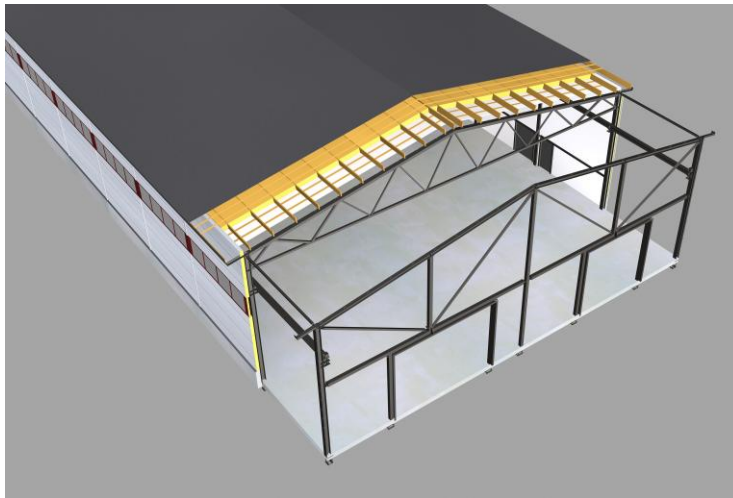

MODUULIHALLIT

- edullinen
- helppo, vaivaton
- luotettava
- nopea toimitus

1. Beam-Net 24

-tuotanto- ja varastohalli
-jänneväli 24 m, vapaa korkeus 6 m
-nosturivaraus 5 tn nosturille
-lämmin, puolilämmin tai kylmä halli

2. Beam-Net 26

-harrastus-, tuotanto- ja varastohalli
-jänneväli 26 m, vapaa korkeus 4.5 m
-lämmin, puolilämmin tai kylmä halli

3. Beam-Net 32

-harrastus-, tuotanto- ja varastohalli
-jänneväli 32 m, vapaa korkeus 5 m
-lämmin, puolilämmin tai kylmä halli

4. Beam-Net 36

-harrastus-, tuotanto- ja varastohalli
-jänneväli 36 m, vapaa korkeus 5 m
-lämmin, puolilämmin tai kylmä halli

Hallit lasketaan 6m kehäjaolla. Paloluokan oletusarvo on P3, jolloin palosuojausta ei tarvita.